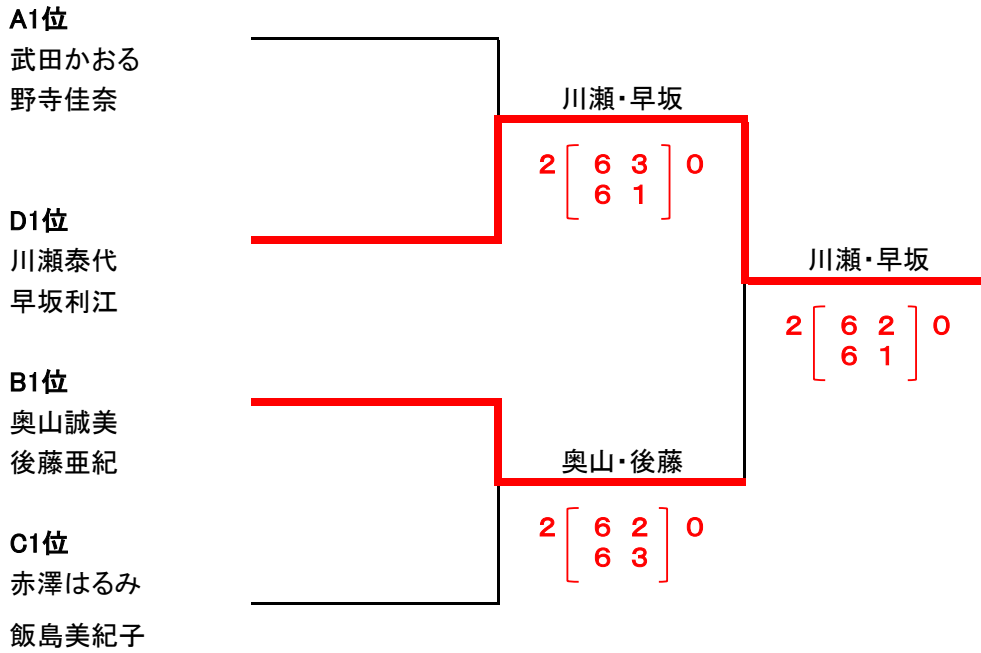

ソニー生命カップ第46回全国レディーステニス大会 山形県大会

※1タイブレークセットマッチセミアドバンテージ方式

	Aブロック	1	2	3	完了 試合	勝敗	取得ゲーム率			順位
							取得	全数	率	
1	武田かおる モーニングTC 野寺 佳奈 ジョイフル		60	75	2	2-0				1
2	中村 弘美 ITSベルズ 武田 優子 ルネサンス	06		16	2	0-2				3
3	中嶋 愛美 ITSベルズ 鈴木 淑子 南陽TC	57	61		2	1-1				2

	Bブロック	1	2	3	完了 試合	勝敗	取得ゲーム率			順位
							取得	全数	率	
1	奥山 誠美 BTA 後藤 亜紀 BTA		61	64	2	2-0				1
2	渡部 由紀 BTA 松田 恵里 BTA	16		61	2	1-1				2
3	迎田佐和子 TTC 阿部 智子 フリー	46	16		2	0-2				3

	Cブロック	1	2	3	完了 試合	勝敗	取得ゲーム率			順位
							取得	全数	率	
1	赤澤はるみ TTC 飯島美紀子 八幡TC		64	62	2	2-0				1
2	秦 留里 BTA 松田 和子 BTA	46		63	2	1-1				2
3	矢萩 清美 ITSベルズ 西村 真由美 BTA	26	36		2	0-2				3

※9時より練習コートあります 自分たちの試合のコートに
譲り合ってお入りください

決勝トーナメント ノード2タイブレークセット ファイナル10ポイントマッチタイブレーク方式

3位決定戦 ノード2タイブレークセット ファイナル10ポイントマッチタイブレーク方式

5,6位順位決定戦 6ゲーム先取ノード

7,8位順位決定戦 6ゲーム先取ノード