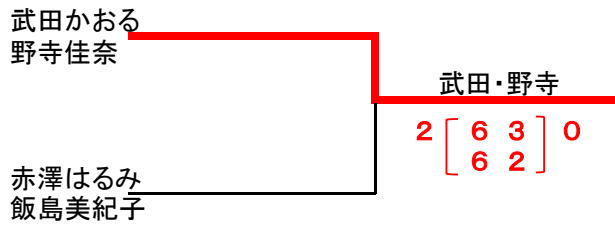

3位決定戦 ノード2タイブレークセット ファイナル10ポイントマッチタイブレーク方式

5,6位順位決定戦 6ゲーム先取ノード