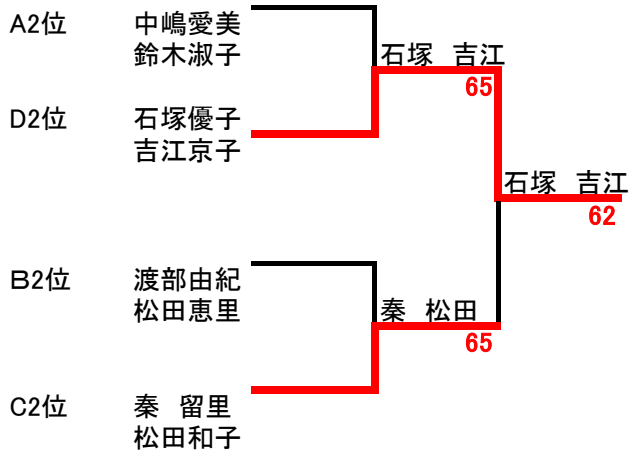

	Dブロック	1	2	3	4	完了 試合	勝敗	取得ゲーム率			順位
								取得	全数	率	
1	川瀬 泰代 Antelope 早坂 利江 BTA		63	61	61	3	3-0				1
2	石塚 優子 ITSベルズ 吉江 京子 ITSベルズ	36		63	61	3	2-1				2
3	多田由香理 BTA 武田 真理 BTA	16	36		26	3	0-3				4
4	工藤 由美子 BTA 志田 千栄子 ITSベルズ	16	16	62		3	1-2				3

※9時より練習コートあります 自分たちの試合のコートに
譲り合ってお入りください

決勝トーナメント ノード2タイブレークセット ファイナル10ポイントマッチタイブレーク方式

3位決定戦 ノード2タイブレークセット ファイナル10ポイントマッチタイブレーク方式

5,6位順位決定戦 6ゲーム先取ノード

7,8位順位決定戦 6ゲーム先取ノード