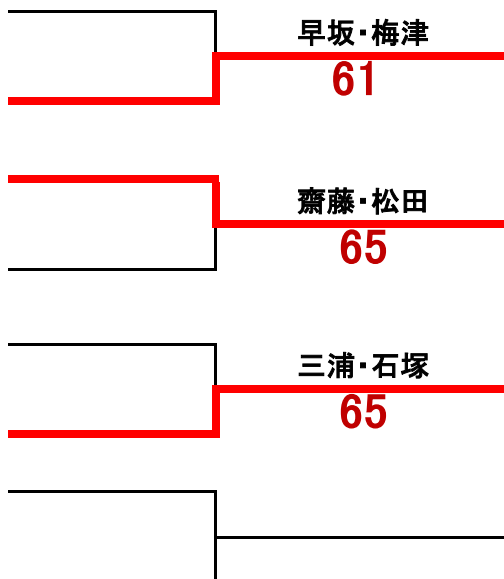

	Bブロック	1	2	3	4	完了 試合	勝敗	取得ゲーム率			順位
								取得	全数	率	
1	早坂利江(フリー) 梅津美幸(スマイルTC)	/	61	62	60	3	3-0				1
2	三浦美佳里(BTA) 石塚優子(ソフィア)	16	/	6(3)7	60	3	1-2				3
3	大西啓子(BTA) 渡部由紀(BTA)	26	7(3)6	/	60	3	2-1				2
4	長井千枝子(クレッシェンド) 松野朱実(ITSベルズ)	wo	wo	wo	/	0	0-3				4

決勝トーナメント

A1位 近藤・武田

B1位 早坂・梅津

3, 4位決定戦

A2位 齋藤・松田

B2位 大西・渡部

A3位 高橋・田中

B3位 三浦・石塚

A4位

B4位

1位 早坂・梅津
2位 近藤・武田
3位 齋藤・松田

※55歳以上の部 1位あがりの決勝トーナメント 順位決定戦あり

※1タイブレークセットマッチ セミアド方式で行いますが天候により変更する場合があります

※練習コートあります(9:00~9:50)

※試合前の練習はサービス4本のみ