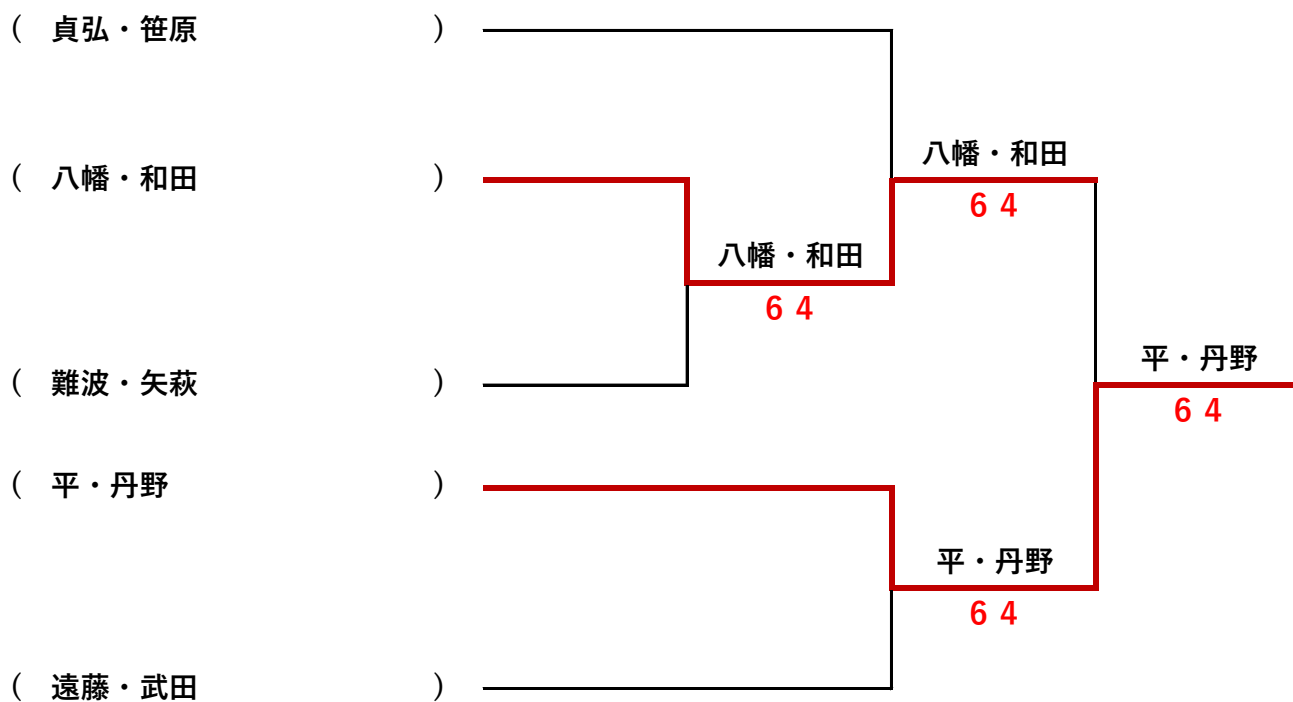

Aクラス決勝トーナメント

Bクラス

		1	2	3	勝敗		勝率	順位
1	北村多寿子 (ルネサンス) 松田 恵里 (ルネサンス)		46	26	0	2		3
2	松野 朱実 (ベルズ) 福島 佳子 (ルネサンス)	64		46	1	1		2
3	工藤由美子 (ベルズ) 阿部奈緒子 (ベルズ)	62	64		2	0		1